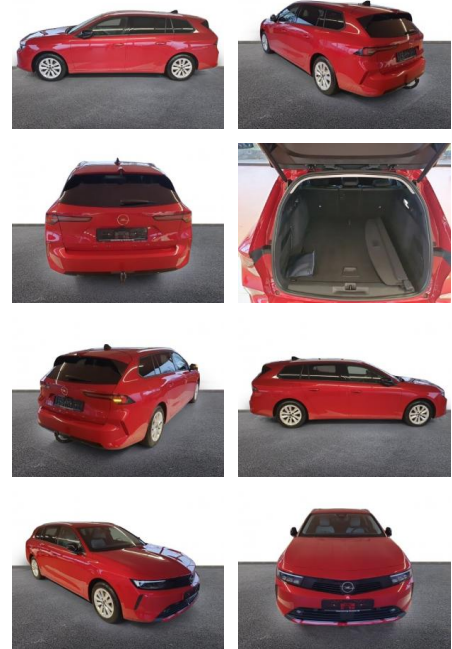

## Opel Astra L Sports Tourer Elegance 1.2 T

AH32-P106891 **Angebotsnr.:**

Erstzulassung:	Kilometer:	Farbe:	Leistung:	Kraftstoffart:
01.10.2023	8.317	Rot	81 kW / 110 PS	Benzin

**PREIS**  
**22.820 €**