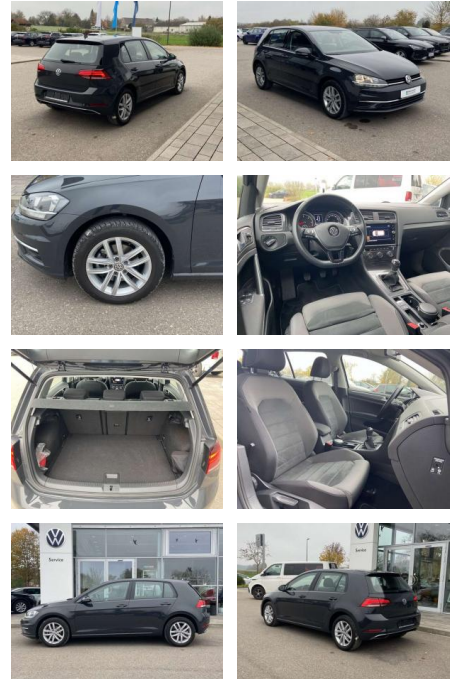

SS00-203579 **Angebotsnr.:**

Erstzulassung:	Kilometer:	Farbe:	Leistung:	Kraftstoffart:
01.07.2019	34.874		85 kW / 116 PS	Benzin

PREIS
18.990 €

FINANZIERUNGSBEISPIEL
Laufzeit: 72 Monate Anzahlung: 25 %
Basis-Finanzierung:* Mtl. Rate:
Zielraten-Finanzierung:** **161 €**

- Anti-Blockiersystem ABS

Multimedia

- Radio

Interieur

- Sitzheizung vorne Mittelarmlehne vorne Kindersitzverankerung für Kindersitzsystem ISOFIX Rücksitzbanklehne geteilt umlegbar mit Mittelarmlehne ergoActive Sitz mit 14-Wege-Einstellung auf der Fahrerseite klimatisiertes Handschuhfach Sport-Komfortsitze vorne el. Lendenwirbelstütze Fahrersitz mit Massagefunktion Multifunktions-Lederlenkrad 2 Leseleuchten vorn und 2 hinten Make-Up Spiegel
- beleuchtet Vordersitze höhenverstellbar