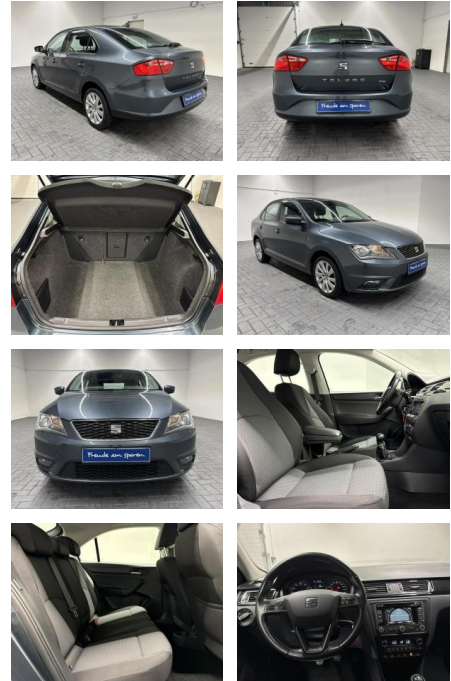

Ihr Ansprechpartner

Frau Saskia Sibbing
E-Mail: sibbing@autohaus-wallmeier.com
Telefon: 02565 4058492

Wallmeier Selected
Gronauer Str.182 - 48599 Gronau - Tel.: 02562 / 9924240

Seat Toledo Navi/Tempomat/SHZ/PDC/DAB

AM35-29322 **Angebotsnr.:**

Erstzulassung:	Kilometer:	Farbe:	Leistung:	Kraftstoffart:
28.05.2015	139.080		77 kW / 105 PS	Benzin

PREIS
12.820 €

FINANZIERUNGSBEISPIEL
Laufzeit: 72 Monate Anzahlung: 25 %
Basis-Finanzierung:* Mtl. Rate:
Zielraten-Finanzierung:** **109 €**