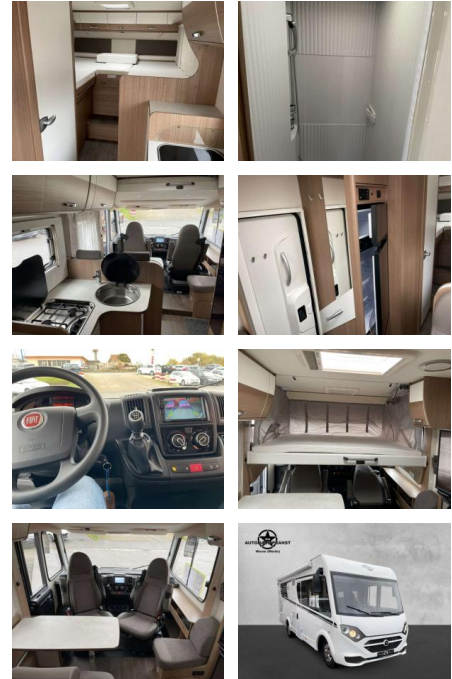

Ihr Ansprechpartner

Herr Jonas Wallmeier

E-Mail: j.wallmeier@autohaus-wallmeier.com
Telefon: 02562 9924240

Wallmeier Selected
Gronauer Str.182 - 48599 Gronau - Tel.: 02562 / 9924240

Carado I338

AP38-9831210-~~Angebot~~ **Angebotsnr.:**

Erstzulassung:	Kilometer:	Farbe:	Leistung:	Kraftstoffart:
01.03.2021	45.600	Weiß	103 kW / 140 PS	Benzin

PREIS
68.950 €

FINANZIERUNGSBEISPIEL

Laufzeit: 72 Monate   Anzahlung: 25 %
Basis-Finanzierung:*   Mtl. Rate:
Zielraten-Finanzierung:** **584 €**

* Basisfinanzierung: Anzahlung: 17.238 Euro, Laufzeit: 72 Monate, Nettodarlehen: 51.713 Euro, Gesamtbetrag: 81.346 Euro, Zinssätze: 7.71% Sollz. (gebunden), 7.99% eff.
** Zielratenfinanzierung: Anzahlung: 17.238 Euro, Laufzeit: 72 Monate, Nettodarlehen: 51.713 Euro, Zielrate: 34.475 Euro, Gesamtbetrag: 86.166 Euro, Zinssätze: 7.71% Sollz. (gebunden), 7.99% eff.,

Vermittlung für: Santander Consumer Bank
Repräsentatives Beispiel gem. § 17 Abs. 4 PAngV. Diese Finanzierungsangebote sind Beispiele. Gerne ermitteln wir für Sie Ihr individuelles Angebot.

Ausstattung

Weiteres

- Getriebe Schaltgetriebe Entertainment TV
  Funktion Umwelt Grüne Umweltplakette
  Qualität HUAU neu Küche Änderungen
- Zwischenverkauf und Irrtümer
  vorbehalten.

STÄNDIG ÜBER 15.000 FAHRZEUGE IM BESTAND!