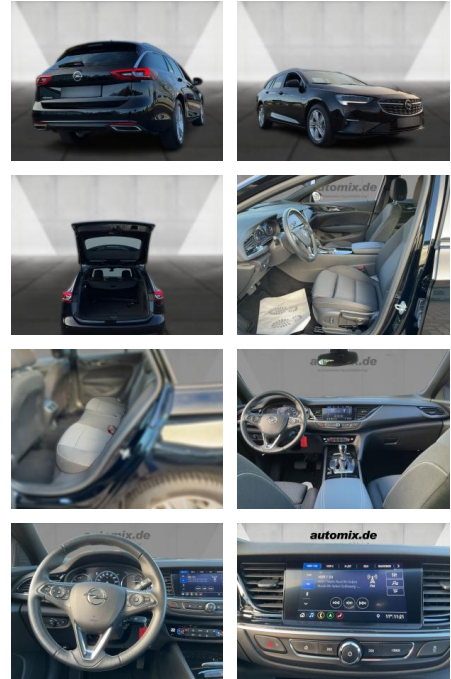

Ihr Ansprechpartner

Frau Saskia Sibbing
E-Mail: sibbing@autohaus-wallmeier.com
Telefon: 02565 4058492

Wallmeier Selected
Gronauer Str.182 - 48599 Gronau - Tel.: 02562 / 9924240

Opel Insignia ,AHK,Kamera,LED,SHZ, Navi,

WA00-30709 **Angebotsnr.:**

Erstzulassung:	Kilometer:	Farbe:	Leistung:	Kraftstoffart:
01.11.2022	38.956	Schwarz	128 kW / 174 PS	Diesel

PREIS 29.110 €	FINANZIERUNGSBEISPIEL	
	Laufzeit: 72 Monate	Anzahlung: 25 %
	Basis-Finanzierung:**	Mtl. Rate:
	Zielraten-Finanzierung:**	247 €

* Basisfinanzierung: Anzahlung: 7.278 Euro, Laufzeit: 72 Monate, Nettodarlehen: 21.833 Euro, Gesamtbetrag: 34.344 Euro, Zinssätze: 7.71% Sollz. (gebunden), 7.99% eff.
** Zielratenfinanzierung: Anzahlung: 7.278 Euro, Laufzeit: 72 Monate, Nettodarlehen: 21.833 Euro, Zielrate: 14.555 Euro, Gesamtbetrag: 36.379 Euro, Zinssätze: 7.71% Sollz. (gebunden), 7.99% eff.,
Vermittlung für: Santander Consumer Bank
Repräsentatives Beispiel gem. § 17 Abs. 4 PAngV. Diese Finanzierungsangebote sind Beispiele. Gerne ermitteln wir für Sie Ihr individuelles Angebot.

Ausstattung

Sicherheit

- PDC Park Distance Control hinten
- Anti-Blockiersystem ABS
- Antischlupfregelung ASC+T
- elektronische Stabilitätskontrolle (ESP / DSP)
- Servolenkung
- Regensensor
- Wegfahrsperre
- Kindersitzbefestigung
- PDC Park Distance Control vorne

Multimedia

- Radio
- el. Sitzverstellung
- Navigation mit Bildschirm
- MP3 Anschluss
- Bluetooth

Komfort

- Zentralverriegelung

- Bordcomputer

- Nichtraucher

Interieur

- Multifunktionslenkrad
- el. Fensterheber
- Sitzheizung

Exterieur

- Leichtmetallfelgen
- metallic
- Nebelscheinwerfer
- Dachreling

Umwelt

- Partikelfilter

Weiteres

- Diesel
- Lichtsensor
- elektrische Aussenspiegel
- Start Stop Automatik

STÄNDIG ÜBER 15.000 FAHRZEUGE IM BESTAND!