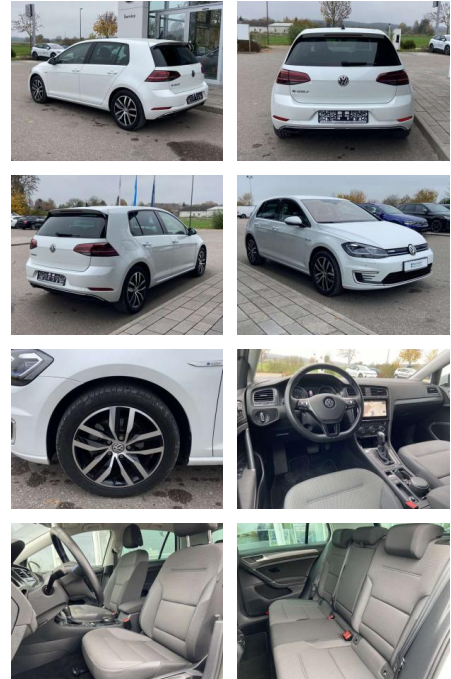

## Volkswagen Golf e-Golf 17"+FAHRERASSISTENZ

SS00-911714 **Angebotsnr.:**

Erstzulassung:	Kilometer:	Farbe:	Leistung:	Kraftstoffart:
01.06.2020	31.287		100 kW / 136 PS	Benzin

**PREIS**  
**19.100 €**

**FINANZIERUNGSBEISPIEL**  
Laufzeit: 72 Monate      Anzahlung: 25 %  
Basis-Finanzierung:\*      Mtl. Rate:  
Zielraten-Finanzierung:\*\* **162 €**