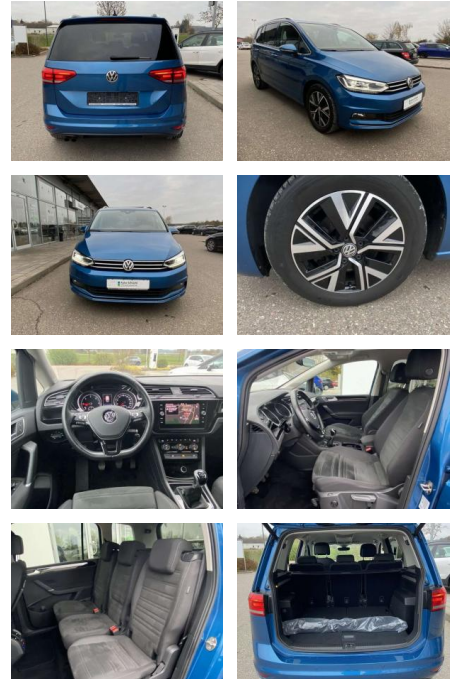

## Volkswagen Touran 2.0 TDI HIGHLINE 7-SITZER AHK

SS00-052741AAngebotsnr.:

Erstzulassung:	Kilometer:	Farbe:	Leistung:	Kraftstoffart:
01.08.2020	51.236		110 kW / 150 PS	Benzin

**PREIS**  
**28.880 €**