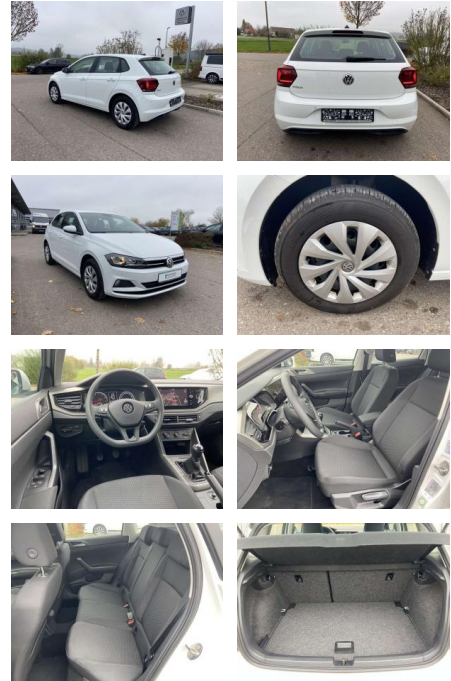

Ihr Ansprechpartner

Herr Jonas Wallmeier

E-Mail: j.wallmeier@autohaus-wallmeier.com
Telefon: 02562 9924240

Wallmeier Selected
Gronauer Str.182 - 48599 Gronau - Tel.: 02562 / 9924240

Volkswagen Polo 1.0 MPI Comfortline NAVI+SHZ+PDC

SS00-102444 **Angebotsnr.:**

Erstzulassung:	Kilometer:	Farbe:	Leistung:	Kraftstoffart:
01.06.2020	6.663		59 kW / 80 PS	Benzin

PREIS
17.240 €

FINANZIERUNGSBEISPIEL

Laufzeit: 72 Monate   Anzahlung: 25 %
Basis-Finanzierung:*   Mtl. Rate:
Zielraten-Finanzierung:** **146 €**

* Basisfinanzierung: Anzahlung: 4.310 Euro, Laufzeit: 72 Monate, Nettodarlehen: 12.930 Euro, Gesamtbetrag: 20.339 Euro, Zinssätze: 7.71% Sollz. (gebunden), 7.99% eff.
** Zielratenfinanzierung: Anzahlung: 4.310 Euro, Laufzeit: 72 Monate, Nettodarlehen: 12.930 Euro, Zielrate: 8.620 Euro, Gesamtbetrag: 21.545 Euro, Zinssätze: 7.71% Sollz. (gebunden), 7.99% eff.,

Vermittlung für: Santander Consumer Bank
Repräsentatives Beispiel gem. § 17 Abs. 4 PAngV. Diese Finanzierungsangebote sind Beispiele. Gerne ermitteln wir für Sie Ihr individuelles Angebot.

Ausstattung

Sicherheit

- Anti-Blockiersystem ABS

Multimedia

- Radio

Interieur

- Sitzheizung vorne Innenspiegel automatisch abblendbar
- Lendenwirbelstützen vorne Mittelarmlehne vorne Vordersitze höhenverstellbar Make-Up Spiegel
- beleuchtet Multifunktionslenkrad Rücksitzbanklehne geteilt umlegbar Kindersitzverankerung für Kindersitzsystem I-Size/ISOFIX

Exterieur

- Außenspiegel el. einstellbar und beheizbar Licht- und Sicht: Tagfahrlicht Licht- und Regensensor Technik:

- Samstags bis 16:00 Uhr geöffnet. Gerne beraten wir Sie über günstige Finanzierungsmodelle und nehmen Ihr derzeitiges Fahrzeug in Zahlung. www.auto-schuechl.de/finanzierung Irrtümer
- Änderungen oder Zwischenverkauf vorbehalten. www.auto-schuechl.de

Weiteres

- Pakete: Licht- und Sichtpaket

STÄNDIG ÜBER 15.000 FAHRZEUGE IM BESTAND!