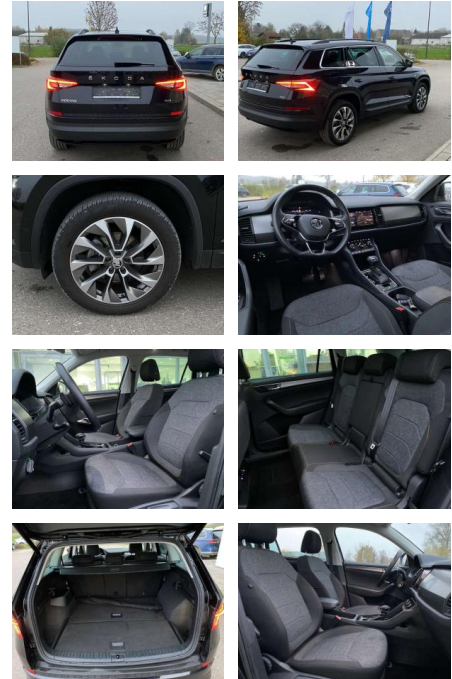

Ihr Ansprechpartner

Herr Jonas Wallmeier

E-Mail: j.wallmeier@autohaus-wallmeier.com
Telefon: 02562 9924240

Wallmeier Selected
Gronauer Str.182 - 48599 Gronau - Tel.: 02562 / 9924240

Skoda Kodiak 2.0 TDI DSG 4x4 CLEVER 19"

SS00-062850 **Angebotsnr.:**

Erstzulassung:	Kilometer:	Farbe:	Leistung:	Kraftstoffart:
01.07.2021	31.839		110 kW / 150 PS	Benzin

PREIS
37.840 €

FINANZIERUNGSBEISPIEL

Laufzeit: 72 Monate   Anzahlung: 25 %
Basis-Finanzierung:*   Mtl. Rate:
Zielraten-Finanzierung:** **320 €**

* Basisfinanzierung: Anzahlung: 9.460 Euro, Laufzeit: 72 Monate, Nettodarlehen: 28.380 Euro, Gesamtbetrag: 44.643 Euro, Zinssätze: 7.71% Sollz. (gebunden), 7.99% eff.
** Zielratenfinanzierung: Anzahlung: 9.460 Euro, Laufzeit: 72 Monate, Nettodarlehen: 28.380 Euro, Zielrate: 18.920 Euro, Gesamtbetrag: 47.288 Euro, Zinssätze: 7.71% Sollz. (gebunden), 7.99% eff.,

Vermittlung für: Santander Consumer Bank
Repräsentatives Beispiel gem. § 17 Abs. 4 PAngV. Diese Finanzierungsangebote sind Beispiele. Gerne ermitteln wir für Sie Ihr individuelles Angebot.

Ausstattung

Interieur

- Standheizung mit Funkfernbedienung
- Sitzheizung vorne und hinten
- Mittelarmlehne vorne Innenspiegel automatisch abblendbar
- Lendenwirbelstützen vorne
- Kindersicherung elektrisch betätigt
- Vordersitze höhenverstellbar
- Kindersitzverankerung für Kindersitzsystem ISOFIX Seitenairebags vorn und hinten
- Schubladen unter den Vordersitzen
- 2 Leseleuchten vorn
- Netztrennwand
- Komfortsitze vorne
- Multifunktions-Lederlenkrad
- beheizbar mit Schaltwippen

Exterieur

- Panoramashiedbedach elektrisch
- Parklenkassistent mit Einparkhilfe vorne und hinten
- Area View 360° inkl. Rückfahrkamera
- beheizbare

- ASR und Traktionskontrolle Servotronic
- Berganfahrassistent
- Verkehrszeichenerkennung
- Reifendruckkontrolle
- Start-Stop-Automatik
- Diebstahlwarnanlage
- autom. Distanzregelung ACC (Abstandstempomat)
- el. Parkbremse inkl. AutoHold-Funktion
- Zentralverriegelung "Keyless-Entry"
- Climatronic
- 230V-Steckdose SCR (AdBlue)
- Notrad
- proaktives Insassenschutzsystem
- Spurwechselassistent
- e-Call
- Notrufsystem
- Euro 6d-ISC-FCM
- Fahrassistent
- Travel Assist mit Spurhalteassistent
- Lane-Assist
- und Emergency Assist
- Infotainment: Navigationssystem Columbus
- Smart-Link (Apple CarPlay und Android Auto)
- kabellos und kabelgebunden
- Virtual cockpit (digitales Kombiinstrument)
- DAB - digitaler Radioempfang
- Soundsystem
- CANTON Freisprecheinrichtung (Bluetooth)

- 2x hinten Farbe: Black Magic Perleffekt
- -Fr. 08:00-18:00 Uhr
- Samstags bis 16:00 Uhr geöffnet. Gerne beraten wir Sie über günstige Finanzierungsmodelle und nehmen Ihr derzeitiges Fahrzeug in Zahlung.
- www.auto-schuechl.de/finanzierung
- Irrtümer
- Änderungen oder Zwischenverkauf vorbehalten. www.auto-schuechl.de

Weiteres

- Pakete: 7-Gang-DSG-Automatikgetriebe

STÄNDIG ÜBER 15.000 FAHRZEUGE IM BESTAND!