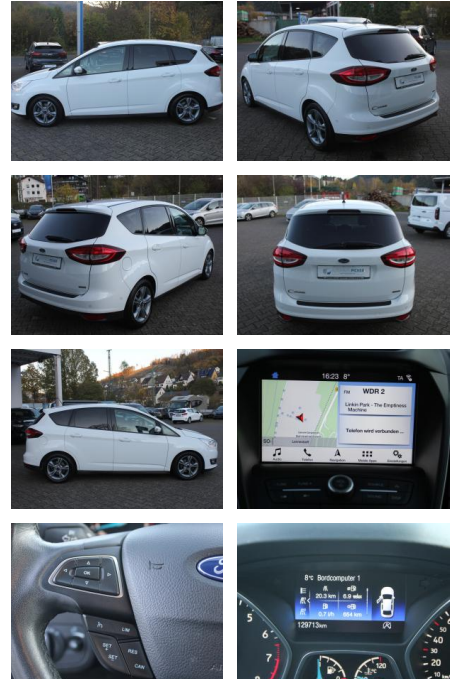

AP33-RP2411-01167090

VERKAUFT

Erstzulassung: 14.12.2016 **Kilometer:** 130.000 **Farbe:** Weiß **Leistung:** 92 kW / 125 PS **Kraftstoffart:** Benzin

PREIS
9.440 €

FINANZIERUNGSBEISPIEL

Laufzeit: 72 Monate Anzahlung: 25 %
Basis-Finanzierung:* Mtl. Rate:
Zielraten-Finanzierung:** Mtl. Rate: **80 €**