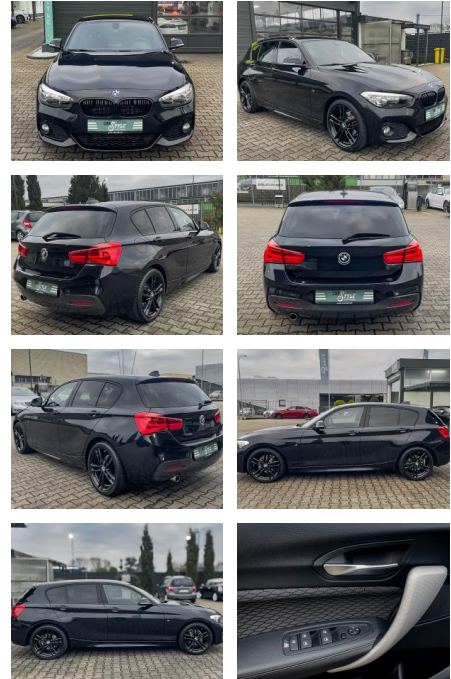

## BMW 116i M Sport NAVI SHZ PDC

CS01-FO2411386 **Angebotsnr.:**

Erstzulassung:	Kilometer:	Farbe:	Leistung:	Kraftstoffart:
28.10.2016	85.820	Black- Magic	80 kW / 109 PS	Benzin

**PREIS**  
**16.640 €**

**FINANZIERUNGSBEISPIEL**  
Laufzeit: 72 Monate      Anzahlung: 25 %  
Basis-Finanzierung:\*      Mtl. Rate:  
Zielraten-Finanzierung:\*\* **141 €**