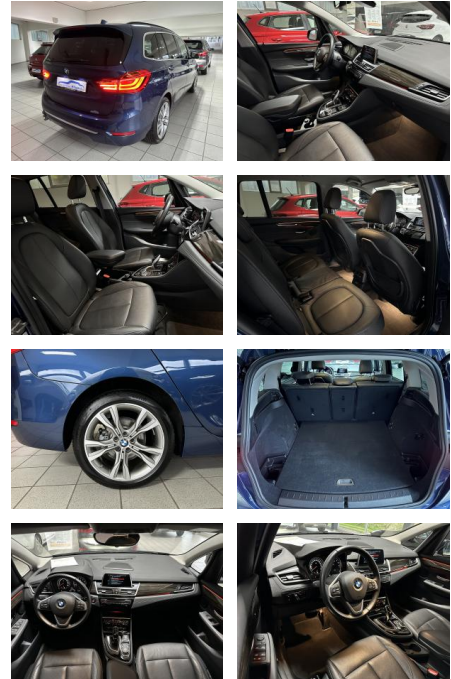

Ihr Ansprechpartner

Frau Saskia Sibbing
E-Mail: sibbing@autohaus-wallmeier.com
Telefon: 02565 4058492

Wallmeier Selected
Gronauer Str.182 - 48599 Gronau - Tel.: 02562 / 9924240

BMW 218 Gran Toureri Luxury Line AHK LED RFK Kam...

AH00-7112X37Angebotsnr.:

Erstzulassung:	Kilometer:	Farbe:	Leistung:	Kraftstoffart:	Verbr. komb.	CO2-Emission	CO2-Klasse (WLTP)
13.10.2022	44.749	Blau	100 kW / 136 PS	Benzin	6,8 l/100km	155 g/km	E

PREIS
26.340 €

FINANZIERUNGSBEISPIEL

Laufzeit: 72 Monate   Anzahlung: 25 %
Basis-Finanzierung:*   Mtl. Rate:
Zielraten-Finanzierung:** **223 €**

* Basisfinanzierung: Anzahlung: 6.585 Euro, Laufzeit: 72 Monate, Nettodarlehen: 19.755 Euro, Gesamtbetrag: 31.075 Euro, Zinssätze: 7.71% Sollz. (gebunden), 7.99% eff.
** Zielratenfinanzierung: Anzahlung: 6.585 Euro, Laufzeit: 72 Monate, Nettodarlehen: 19.755 Euro, Zielrate: 13.170 Euro, Gesamtbetrag: 32.917 Euro, Zinssätze: 7.71% Sollz. (gebunden), 7.99% eff.,

Vermittlung für: Santander Consumer Bank
Repräsentatives Beispiel gem. § 17 Abs. 4 PAngV. Diese Finanzierungsangebote sind Beispiele. Gerne ermitteln wir für Sie Ihr individuelles Angebot.

Ausstattung

Besonderheiten

- Getriebe 7-Gang - Doppelkupplungsgetriebe mit Steptronic
- Scheinwerfer LED
- Anhängerkupplung (Kugelkopf abnehmbar)
- Luxury Line
- Motor 1.5 Ltr. - 100 kW 12V
- Komfortzugang (Öffnungs- und Schließsystem)
- Sonnenschutzverglasung (hinten abgedunkelt)

Sicherheit

- Notrufsystem
- Reifendruckkontrollsystem
- PDC Park Distance Control hinten
- Elektronische Parkbremse
- Anti-Blockiersystem ABS
- Antischlupfregelung ASC+T
- elektronische Stabilitätskontrolle (ESP / DSP)

- Servolenkung
- Geschwindigkeitsregelung (Tempomat)
- Alarmanlage
- Regensensor
- Wegfahrsperr
- Kindersitzbefestigung
- PDC Park Distance Control vorne
- Notbremsassistent
- Wegfahrsperr
- Isofix-Aufnahmen für Kindersitz an Rücksitz
- Isofix-Aufnahmen für Kindersitz an Beifahrersitz
- Alarmanlage
- Tagfahrlicht LED
- Nebelscheinwerfer LED
- Dynamische Bremsleuchte
- Service-System: Intelligenter Notruf inkl. TeleServices
- Schaltplananzeige
- Außentemperaturanzeige

- Reifendruck-Kontrollsystem
- Airbag Fahrerseite
- Airbag Beifahrerseite
- Airbag Fahrer-/Beifahrerseite
- Kopf-Airbag-System vorn
- Kopf-Airbag-System hinten
- Seitenairbag vorn
- Seitenairbag hinten
- Airbag Beifahrerseite abschaltbar
- Anti-Blockier-System (ABS)
- Bremsassistent
- Parkbremse elektrisch
- Fahrassistent-System: Auffahrwarnsystem mit Bremsfunktion
- Fahrassistent-System: Aufmerksamkeits-Assistent
- Diebstahlsicherung für Räder (Felgenschlösser)
- Dynamische Stabilitäts-Control (DSC)
- Dynamische Tractions Control (DTC)
- Fahrassistent-System:

STÄNDIG ÜBER 15.000 FAHRZEUGE IM BESTAND!