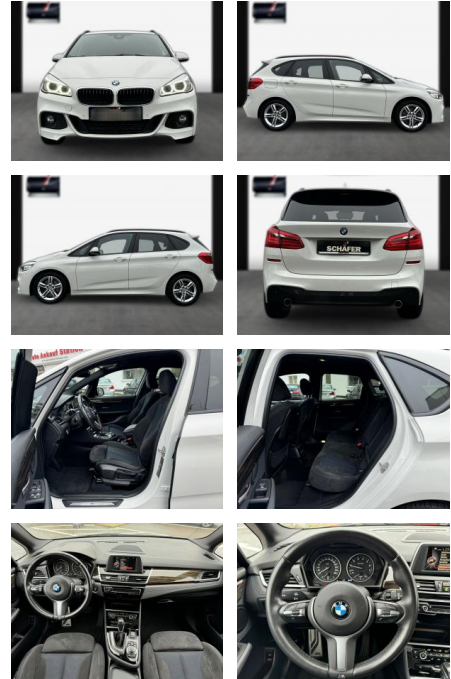

SA13-0V475588Angebotsnr.:

Erstzulassung:	Kilometer:	Farbe:	Leistung:	Kraftstoffart:
26.11.2015	28.100	Diverse	170 kW / 231 PS	Benzin

PREIS
22.310 €

FINANZIERUNGSBEISPIEL
Laufzeit: 72 Monate Anzahlung: 25 %
Basis-Finanzierung:* Mtl. Rate:
Zielraten-Finanzierung:** **1.899 €**