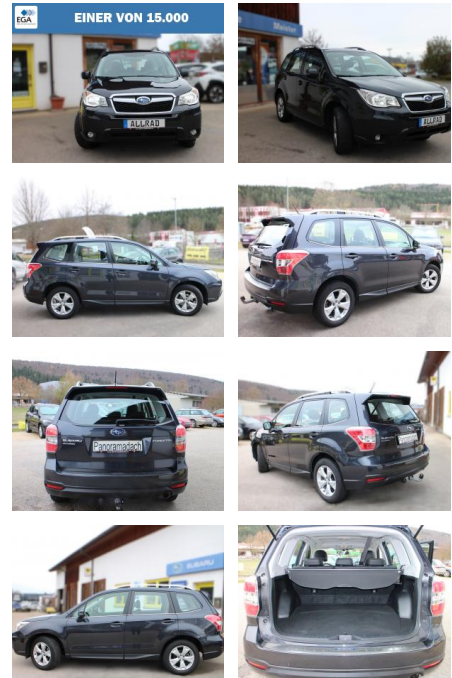

## Subaru Forester 2.0i Premium Edition 35\*LEDER\*

DA04-ED2411-~~179700~~ **Angebotsnr.:**

Erstzulassung:	Kilometer:	Farbe:	Leistung:	Kraftstoffart:
21.04.2015	75.200	Grau	110 kW / 150 PS	Benzin

PREIS	FINANZIERUNGSBEISPIEL	
<b>22.820 €</b>	Laufzeit: 72 Monate	Anzahlung: 25 %
	Basis-Finanzierung:**	Mtl. Rate:
	Zielraten-Finanzierung:**	<b>193 €</b>