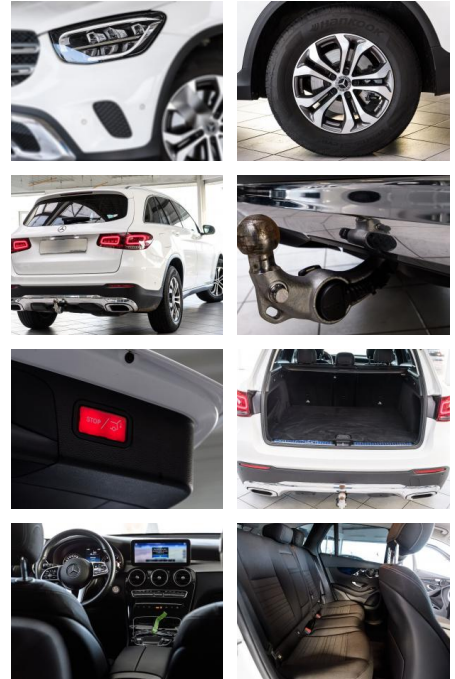

Ihr Ansprechpartner

Frau Saskia Sibbing
E-Mail: sibbing@autohaus-wallmeier.com
Telefon: 02565 4058492

Wallmeier Selected
Gronauer Str.182 - 48599 Gronau - Tel.: 02562 / 9924240

Mercedes-Benz GLC 220 d 4Matic+LED+AHK+KAMERA+NA...

AS86-Hhuis356A7g Gebotsnr.:

Erstzulassung:	Kilometer:	Farbe:	Leistung:	Kraftstoffart:	Verbr. komb.	CO2-Emission	CO2-Klasse (WLTP)
27.04.2021	33.500	Diverse	143 kW / 194 PS	Diesel	5,2 l/100km	137 g/km	

PREIS
40.860 €

FINANZIERUNGSBEISPIEL
Laufzeit: 72 Monate   Anzahlung: 25 %
Basis-Finanzierung:*   Mtl. Rate:
Zielraten-Finanzierung:** **346 €**

* Basisfinanzierung: Anzahlung: 10.215 Euro, Laufzeit: 72 Monate, Nettodarlehen: 30.645 Euro, Gesamtbetrag: 48.206 Euro, Zinssätze: 7.71% Sollz. (gebunden), 7.99% eff.
** Zielratenfinanzierung: Anzahlung: 10.215 Euro, Laufzeit: 72 Monate, Nettodarlehen: 30.645 Euro, Zielrate: 20.430 Euro, Gesamtbetrag: 51.062 Euro, Zinssätze: 7.71% Sollz. (gebunden), 7.99% eff.,

Vermittlung für: Santander Consumer Bank
Repräsentatives Beispiel gem. § 17 Abs. 4 PAngV. Diese Finanzierungsangebote sind Beispiele. Gerne ermitteln wir für Sie Ihr individuelles Angebot.

Ausstattung

Sicherheit

- Müdigkeitswarnsystem
- Notbremsassistent
- Notrufsystem
- Reifendruckkontrollsystem
- Totwinkel-Assistent
- Spurhalteassistent

Multimedia

- Soundsystem
- USB
- Sprachsteuerung
- Touchscreen

Komfort

- Berganfahrassistent
- Elektrische Heckklappe
- Lederlenkrad
- Lordosenstütze
- Keyless Entry

Weiteres

- Schaltwippen
- Diesel
- Start Stop Automatik
- **Sonderausstattung: Ausstattungs-Paket: Business**
- Heckklappe mit automatischem Öffnungs- und Schließsystem
- LM-Felgen 7
- 5x17 (5-Doppelspeichen)
- PRE-SAFE-System
- Uni-Lackierung Polar-Weiß
- ***Weitere Ausstattung: Ablage-Paket**
- Adaptives Bremslicht
- Airbag Beifahrerseite abschaltbar
- Airbag Fahrer-/Beifahrerseite
- Aktive Motorhaube
- Antriebsart: Allradantrieb
- Außenspiegel elektr. verstell- und heizbar
- beide

- Außenspiegel Wagenfarbe
- Beckenairbag vorn (Pelvisbag)
- Blinkleuchte in Außenspiegel integriert
- Bremsassistent
- Chrom-Paket
- DAB-Tuner (Radioempfang digital)
- Design- und Ausstattungslinie Standard
- Einschaltautomatik für Fahrlicht
- Fahrassistenten-System: Agility Select / Dynamic Select (Fahrmodusschalter)
- Fahrassistenten-System: Attention-Assist (Müdigkeitserkennungs-Sensor)
- Fahrassistenten-System: Auffahrwarnsystem mit Bremsfunktion (Collision Prevention Assist)
- Fahrassistenten-System: Berganfahrhilfe
- Fahrassistenten-System: Verkehrs-Informationen-System Live Traffic
- Fahrzeug Setup (Onlinedienste / Apps)
- Fahrzeug-Monitoring

STÄNDIG ÜBER 15.000 FAHRZEUGE IM BESTAND!