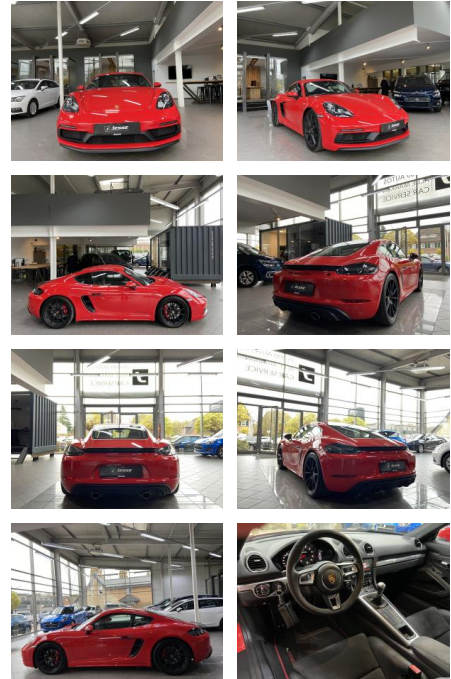

AJ02-HS2411-4 **Angebotsnr.:**

Erstzulassung:	Kilometer:	Farbe:	Leistung:	Kraftstoffart:
09.07.2020	25.080	Rot	294 kW / 400 PS	Benzin

PREIS
81.540 €

FINANZIERUNGSBEISPIEL

Laufzeit: 72 Monate Anzahlung: 25 %
Basis-Finanzierung:* Mtl. Rate:
Zielraten-Finanzierung:** **691 €**