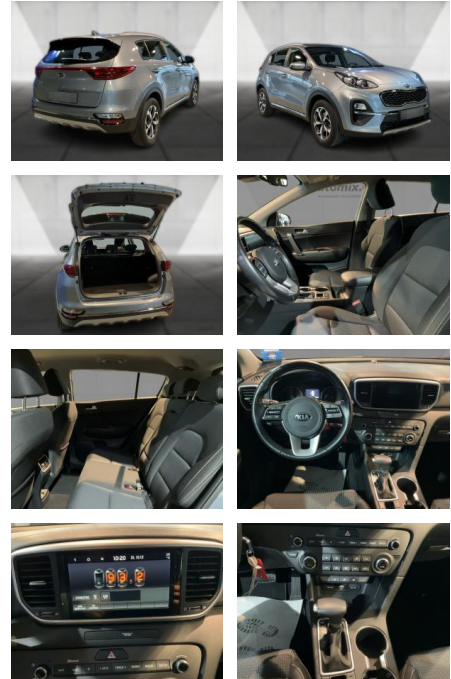

Erstzulassung:	Kilometer:	Farbe:	Leistung:	Kraftstoffart:
01.03.2021	22.539	Silber	130 kW / 177 PS	Benzin

PREIS
27.900 €

FINANZIERUNGSBEISPIEL

Laufzeit: 72 Monate Anzahlung: 25 %
Basis-Finanzierung:* Mtl. Rate:
Zielraten-Finanzierung:** **236 €**