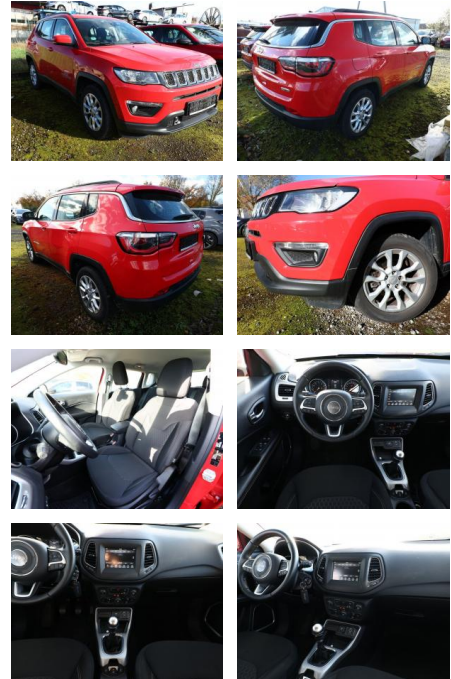

AT27-GW-KR0000 Angebotsnr.:

Erstzulassung:	Kilometer:	Farbe:	Leistung:	Kraftstoffart:
07.01.2021	28.951	Diverse	96 kW / 131 PS	Benzin

PREIS
18.820 €

FINANZIERUNGSBEISPIEL
Laufzeit: 72 Monate Anzahlung: 25 %
Basis-Finanzierung:* Mtl. Rate:
Zielraten-Finanzierung:** **159 €**