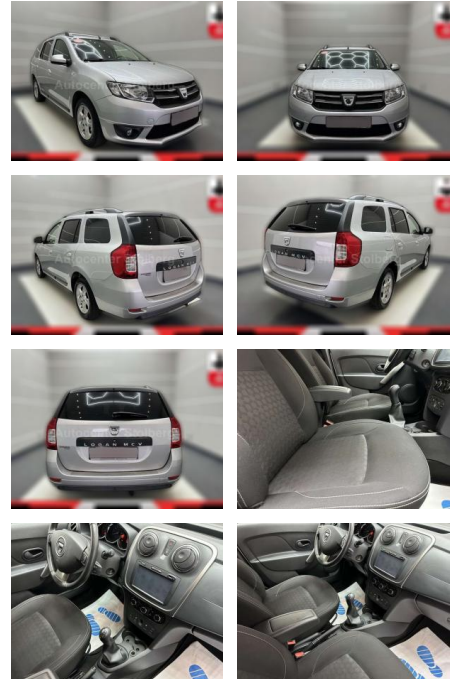

Ihr Ansprechpartner

Frau Saskia Sibbing
E-Mail: sibbing@autohaus-wallmeier.com
Telefon: 02565 4058492

Wallmeier Selected
Gronauer Str.182 - 48599 Gronau - Tel.: 02562 / 9924240

Dacia Logan Prestige "NAVI-KLIMA-PDC-TÜV NEU

AC15-67

Angebotsnr.:

Erstzulassung:	Kilometer:	Farbe:	Leistung:	Kraftstoffart:
01.04.2016	76.000	grau	66 kW / 90 PS	Benzin

PREIS
8.360 €

FINANZIERUNGSBEISPIEL
Laufzeit: 72 Monate   Anzahlung: 25 %
Basis-Finanzierung:*   Mtl. Rate:
Zielraten-Finanzierung:**   Mtl. Rate: €

* Basisfinanzierung: Anzahlung: 2.090 Euro, Laufzeit: 72 Monate, Nettodarlehen: 6.270 Euro, Gesamtbetrag: 9.863 Euro, Zinssätze: 7.71% Sollz. (gebunden), 7.99% eff.
** Zielratenfinanzierung: Anzahlung: 2.090 Euro, Laufzeit: 72 Monate, Nettodarlehen: 6.270 Euro, Zielrate: 4.180 Euro, Gesamtbetrag: 10.447 Euro, Zinssätze: 7.71% Sollz. (gebunden), 7.99% eff.,

Vermittlung für: Santander Consumer Bank
Repräsentatives Beispiel gem. § 17 Abs. 4 PAngV. Diese Finanzierungsangebote sind Beispiele. Gerne ermitteln wir für Sie Ihr individuelles Angebot.

Ausstattung

Sicherheit

- Anti-Blockiersystem ABS

Multimedia

- Radio

Weiteres

- Herzlich willkommen bei der Autocenter Stolberg GmbH
- Ihrem kompetenten Partner für hochwertige Gebrauchtwagen! Bei uns finden Sie eine sorgfältig ausgewählte Auswahl an Fahrzeugen unterschiedlicher Marken und Modelle
- die alle gründlich geprüft und zu attraktiven Konditionen angeboten werden
  Ihr Fahrzeughandel aus der Städteregion Aachen seit 1990. Garantie bis zu 60 Monate gegen Aufpreis möglich
  Inzahlungnahme zum marktgerechten Preis
  Finanzierung zu TOP Konditionen

- satiniert Easy-Paket
  Geschwindigkeits-Regelanlage (Tempomat)
  Geschwindigkeits-Begrenzeranlage
  Mittelarmlehne vorn Lenkrad (Leder) + Schalt-/Wählhebelgriff Leder Eco Mode (Fahrmoduswechsler) Einparkhilfe hinten Elektr. Bremskraftverteilung Elektron. Stabilitäts-Programm (ESP) Fensterheber elektrisch hinten Fensterheber elektrisch vorn Gepäck-/Laderaumleuchte Gepäckraumabdeckung Getriebe 5-Gang Heckscheibe heizbar Heckscheibenwischer Isofix-Aufnahmen für Kindersitz an Rücksitz Karosserie: 5-türig Klimaanlage Kopfstützen hinten mechan. verstellbar (3 Stück) Lenksäule (Lenkrad) höhenverstellbar LM-Felgen Look-Paket Nebelscheinwerfer Schutzzierleisten seitlich Motor 0
- 9 Ltr. - 66 kW TCE KAT Raucher-Paket Reifendruck-Kontrollsystem Rücksitzbank

- klappbar (1/3-2/3) Schadstoffarm nach Abgasnorm Euro 6 Schaltpunktanzeige Seitenairbag vorn Servolenkung Sicherheitsgurte vorn höhenverstellbar Sitz vorn links höhenverstellbar Start/Stop-Anlage Stoßfänger Wagenfarbe Tagfahrlicht Türgriffe außen Wagenfarbe Türverriegelung automatisch Verglasung getönt Wegfahrsperre mit Transponder Zentralverriegelung mit Fernbedienung Individuelle Finanzierung durch unsere Hausbank möglich
- Inzahlungnahmen möglich bzw. Finanzierung mit oder ohne Anzahlung möglich. Alle Angebote sind unverbindlich und freibleibend. Fehlerfreiheit
- Vollständigkeit und Genauigkeit der enthaltenen Informationen nicht gewährleistet und übernimmt daher

STÄNDIG ÜBER 15.000 FAHRZEUGE IM BESTAND!