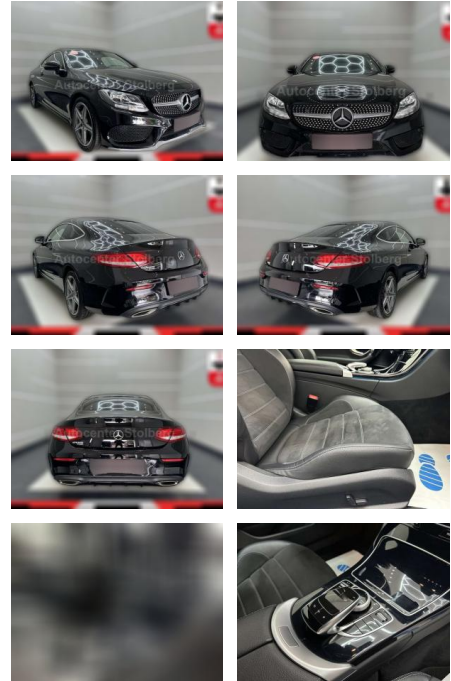

Ihr Ansprechpartner

Frau Saskia Sibbing
E-Mail: sibbing@autohaus-wallmeier.com
Telefon: 02565 4058492

Wallmeier Selected
Gronauer Str.182 - 48599 Gronau - Tel.: 02562 / 9924240

Mercedes-Benz C 200 AMG LINE

AC15-29

Angebotsnr.:

Erstzulassung:	Kilometer:	Farbe:	Leistung:	Kraftstoffart:
01.05.2018	99.800	Schwarz	135 kW / 184 PS	Benzin

PREIS
28.280 €

FINANZIERUNGSBEISPIEL
Laufzeit: 72 Monate   Anzahlung: 25 %
Basis-Finanzierung:*   Mtl. Rate:
Zielraten-Finanzierung:** **240 €**

* Basisfinanzierung: Anzahlung: 7.070 Euro, Laufzeit: 72 Monate, Nettodarlehen: 21.210 Euro, Gesamtbetrag: 33.364 Euro, Zinssätze: 7.71% Sollz. (gebunden), 7.99% eff.
** Zielratenfinanzierung: Anzahlung: 7.070 Euro, Laufzeit: 72 Monate, Nettodarlehen: 21.210 Euro, Zielrate: 14.140 Euro, Gesamtbetrag: 35.341 Euro, Zinssätze: 7.71% Sollz. (gebunden), 7.99% eff.,

Vermittlung für: Santander Consumer Bank
Repräsentatives Beispiel gem. § 17 Abs. 4 PAngV. Diese Finanzierungsangebote sind Beispiele. Gerne ermitteln wir für Sie Ihr individuelles Angebot.

Ausstattung

Sicherheit

- Anti-Blockiersystem ABS

Multimedia

- Radio

Weiteres

- Herzlich willkommen bei der Autocenter Stolberg GmbH
- Ihrem kompetenten Partner für hochwertige Gebrauchtwagen! Bei uns finden Sie eine sorgfältig ausgewählte Auswahl an Fahrzeugen unterschiedlicher Marken und Modelle
- die alle gründlich geprüft und zu attraktiven Konditionen angeboten werden
  Ihr Fahrzeughandel aus der Städteregion Aachen seit 1990. Garantie bis zu 60 Monate gegen Aufpreis möglich
  Inzahlungnahme zum marktgerechten Preis
  Finanzierung zu TOP Konditionen

- schwarz Lenkrad (Leder) Lenkrad (Sport) mit Multifunktion Fahrassistenz-System: Agility Select / Dynamic Select (Fahrmodusschalter) Audiosystem Audio 20 (mit Farbdisplay) Infotainment-System: Remote Online Innenausstattung: Zierteile Aluminium Kraftstofftank: vergrößert Navigationsmodul Garmin MAP Pilot Park-Paket Fahrassistenz-System: aktiver Park-Assistent Rückfahrkamera Seitenscheiben hinten und Heckscheibe abgedunkelt Smartphone integriert Spiegel-Paket Außenspiegel elektr. anklappbar Außen-/Innenspiegel mit Ablendautomatik Touchpad mit Drehknopf (Mittelkonsole) Vorbereitung Navigationssystem (Garmin MAP Pilot) Zusatzheizung (Standheizung) Serienausstattung: Abgasanlage 2-flutig Adaptives Bremslicht Airbag Beifahrerseite abschaltbar Airbag