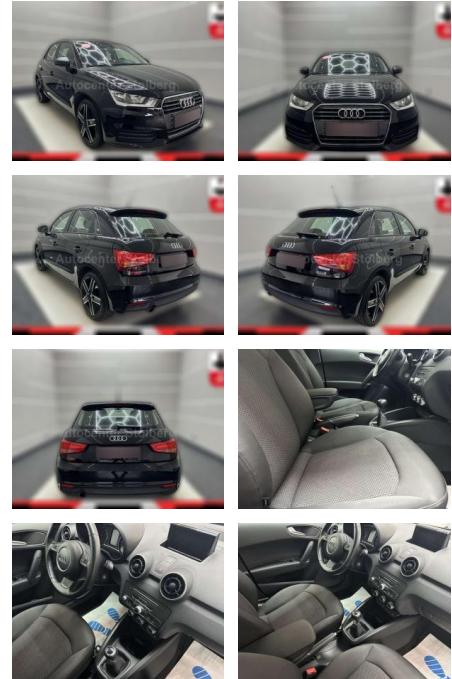

AC15-27

Angebotsnr.:

Erstzulassung:	Kilometer:	Farbe:	Leistung:	Kraftstoffart:
01.07.2018	65.000	Schwarz	70 kW / 95 PS	Benzin

PREIS
14.890 €

FINANZIERUNGSBEISPIEL
Laufzeit: 72 Monate Anzahlung: 25 %
Basis-Finanzierung:* Mtl. Rate:
Zielraten-Finanzierung:** **126 €**