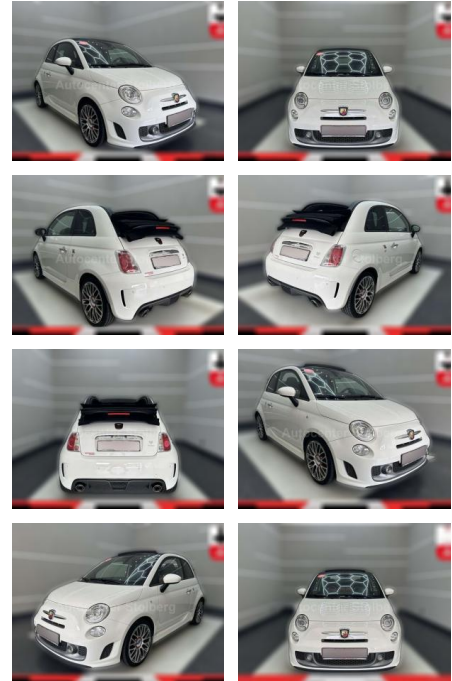

## Abarth 500 595 C Turismo

AC15-68

Angebotsnr.:

Erstzulassung:	Kilometer:	Farbe:	Leistung:	Kraftstoffart:
01.07.2016	50.000	Weiß	118 kW / 160 PS	Benzin

**PREIS**  
**16.130 €**

**FINANZIERUNGSBEISPIEL**  
Laufzeit: 72 Monate      Anzahlung: 25 %  
Basis-Finanzierung:\*      Mtl. Rate:  
Zielraten-Finanzierung:\*\* **137 €**