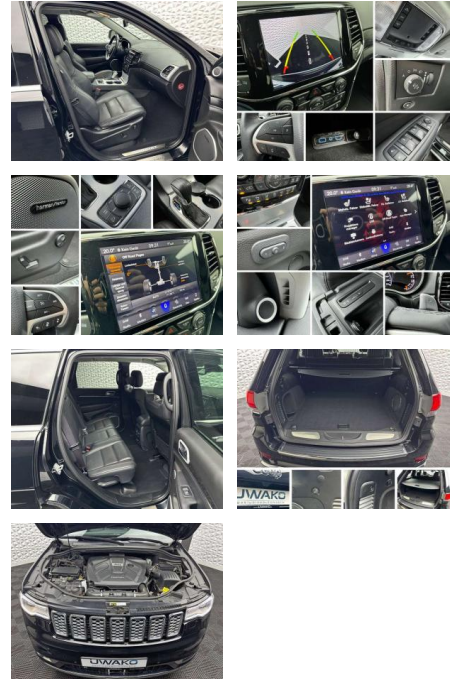

UW00-152761255 Angebotsnr.:

Erstzulassung:	Kilometer:	Farbe:	Leistung:	Kraftstoffart:	Verbr. komb.	CO2-Emission	CO2-Klasse (WLTP)
01.08.2020	41.936	Schwarz	184 kW / 250 PS	Benzin	7,0 l/100km	212 g/km	G