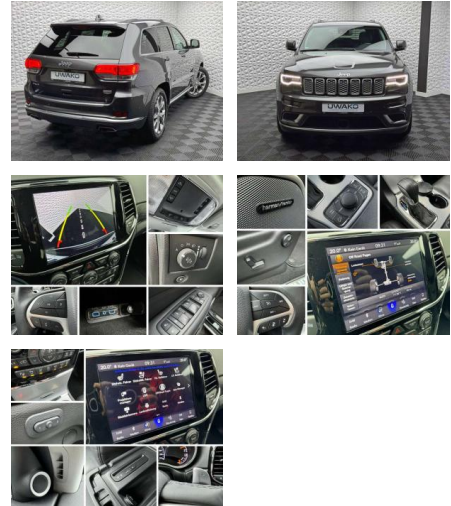

UW00-972513456 Gebotsnr.:

Erstzulassung:	Kilometer:	Farbe:	Leistung:	Kraftstoffart:	Verbr. komb.	CO2-Emission	CO2-Klasse (WLTP)
01.11.2020	29.961	Grau	184 kW / 250 PS	Benzin	7,0 l/100km	212 g/km	G

PREIS
47.840 €