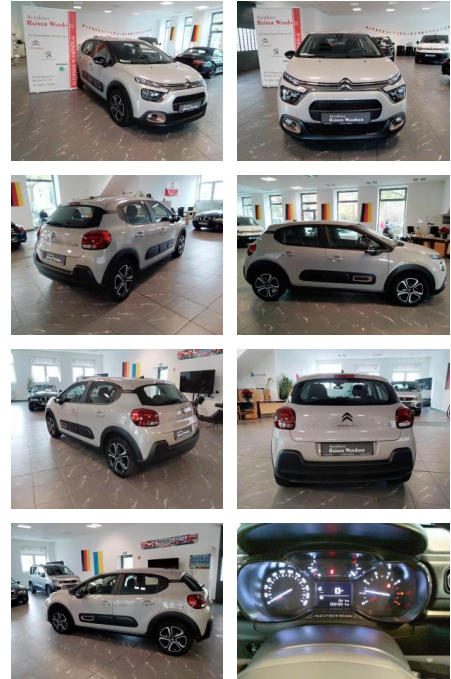

RW01-FG2411 **Angebotsnr.:**

Erstzulassung:	Kilometer:	Farbe:	Leistung:	Kraftstoffart:
23.10.2023	6.410		61 kW / 83 PS	Benzin

PREIS
17.780 €

FINANZIERUNGSBEISPIEL

Laufzeit: 72 Monate Anzahlung: 25 %
Basis-Finanzierung:* Mtl. Rate:
Zielraten-Finanzierung:** **151 €**