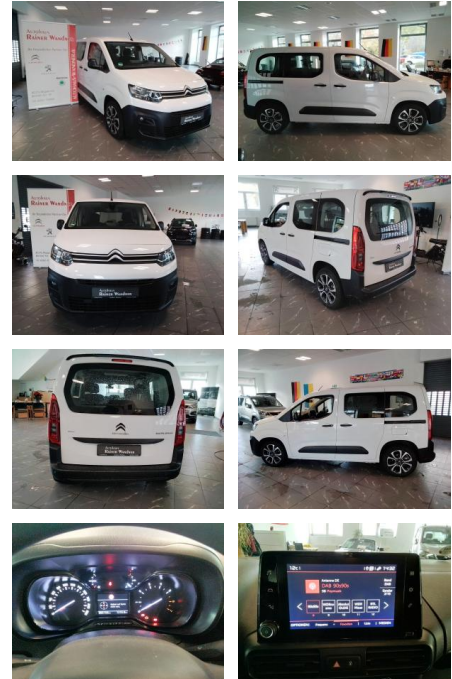

Ihr Ansprechpartner

Frau Saskia Sibbing
E-Mail: sibbing@autohaus-wallmeier.com
Telefon: 02565 4058492

Wallmeier Selected
Gronauer Str.182 - 48599 Gronau - Tel.: 02562 / 9924240

Citroën Berlingo M BlueHDi 100 LIVE PACK

RW01-FG2411 **Angebot**

Erstzulassung: 19.08.2020 **Kilometer:** 3.124 **Farbe:** **Leistung:** 75 kW / 102 PS **Kraftstoffart:** Diesel

PREIS
23.760 €

FINANZIERUNGSBEISPIEL
Laufzeit: 72 Monate Anzahlung: 25 %
Basis-Finanzierung:* Mtl. Rate:
Zielraten-Finanzierung:** **201 €**