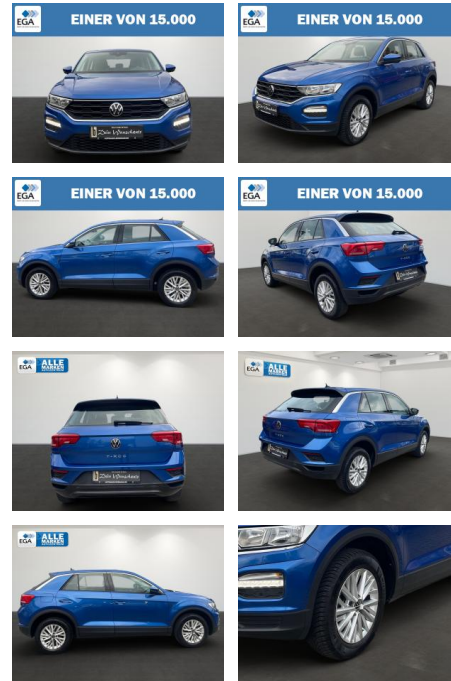

AB27-AB2411-116-101777..

Erstzulassung:	Kilometer:	Farbe:	Leistung:	Kraftstoffart:
15.12.2020	41.560	Blau	81 kW / 110 PS	Benzin

PREIS	FINANZIERUNGSBEISPIEL
19.220 €	Laufzeit: 72 Monate Anzahlung: 25 %
	Basis-Finanzierung:* Mtl. Rate:
	Zielraten-Finanzierung:** 163 €