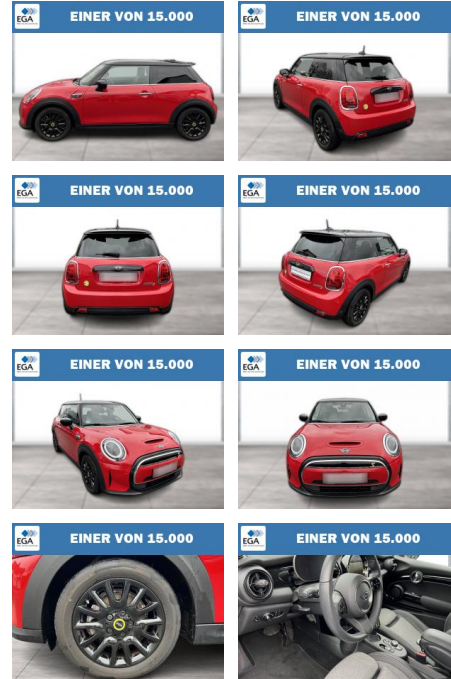

## MINI Cooper SE Classic Trim Sport LED Navi

WG08-238691 Angebotsnr.:

Erstzulassung:	Kilometer:	Farbe:	Leistung:	Kraftstoffart:
01.10.2022	15.650	Rot	135 kW / 184 PS	Elektro

**PREIS**  
**21.690 €**

**FINANZIERUNGSBEISPIEL**  
Laufzeit: 72 Monate      Anzahlung: 25 %  
Basis-Finanzierung:\*      Mtl. Rate:  
Zielraten-Finanzierung:\*\*      **184 €**