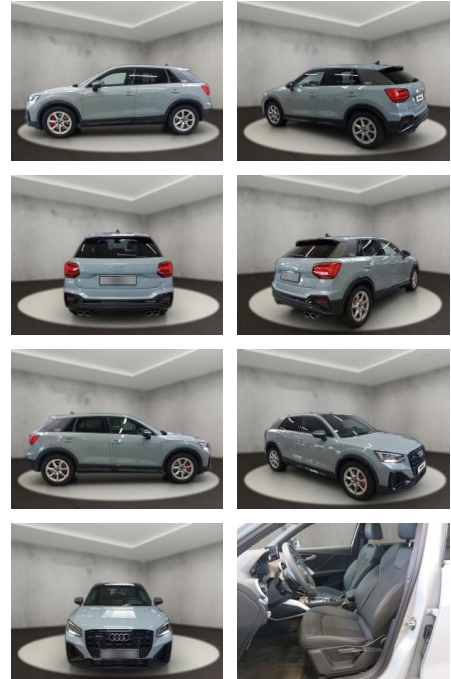

## Audi SQ2 2.0 TFSI quattro (EURO 6d)

AH54-09639 **Angebotsnr.:**

Erstzulassung:	Kilometer:	Farbe:	Leistung:	Kraftstoffart:
28.07.2023	10.277	Grau	221 kW / 300 PS	Benzin

**PREIS**  
**40.650 €**