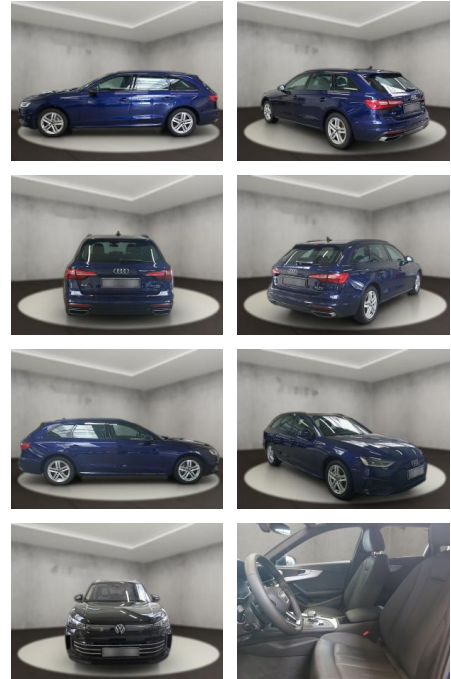

## Audi A4 40 quattro 2.0 TDI Avant advanced

AH54-09636 **Angebotsnr.:**

Erstzulassung:	Kilometer:	Farbe:	Leistung:	Kraftstoffart:
12.09.2023	28.494	Blau	150 kW / 204 PS	Diesel

**PREIS**  
**43.330 €**

**FINANZIERUNGSBEISPIEL**  
Laufzeit: 72 Monate      Anzahlung: 25 %  
Basis-Finanzierung:\*      Mtl. Rate:  
Zielraten-Finanzierung:\*\* **367 €**