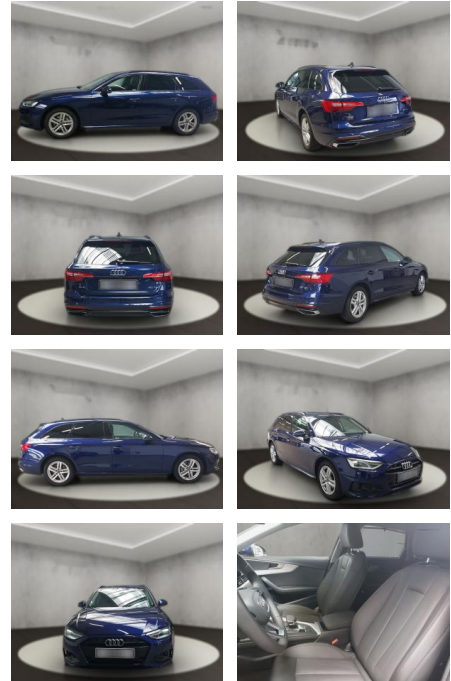

## Audi A4 40 2.0 TDI Avant advanced (EURO 6d)

AH54-09576 **Angebotsnr.:**

Erstzulassung:	Kilometer:	Farbe:	Leistung:	Kraftstoffart:
11.09.2023	27.098	Blau	150 kW / 204 PS	Diesel

**PREIS**  
**43.850 €**