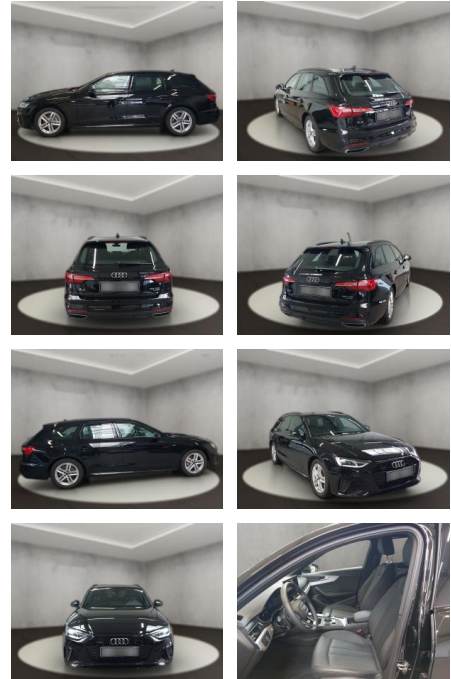

Audi A4 40 quattro 2.0 TDI Avant S line

AH54-09567 **Angebotsnr.:**

Erstzulassung:	Kilometer:	Farbe:	Leistung:	Kraftstoffart:
12.09.2023	25.994	Schwarz	150 kW / 204 PS	Diesel

PREIS
44.570 €

FINANZIERUNGSBEISPIEL
Laufzeit: 72 Monate Anzahlung: 25 %
Basis-Finanzierung:* Mtl. Rate:
Zielraten-Finanzierung:** **377 €**