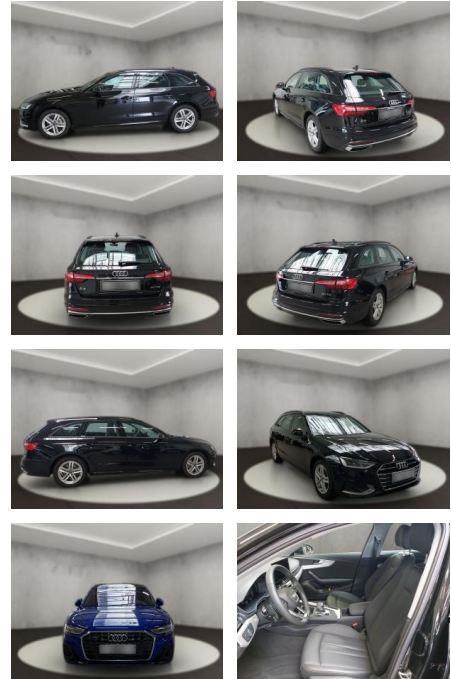

Audi A4 40 2.0 TDI Avant advanced (EURO 6d)

AH54-09646 **Angebotsnr.:**

Erstzulassung:	Kilometer:	Farbe:	Leistung:	Kraftstoffart:
09.10.2023	11.972	Schwarz	150 kW / 204 PS	Diesel

PREIS
43.850 €

FINANZIERUNGSBEISPIEL
Laufzeit: 72 Monate Anzahlung: 25 %
Basis-Finanzierung:* Mtl. Rate:
Zielraten-Finanzierung:** **371 €**