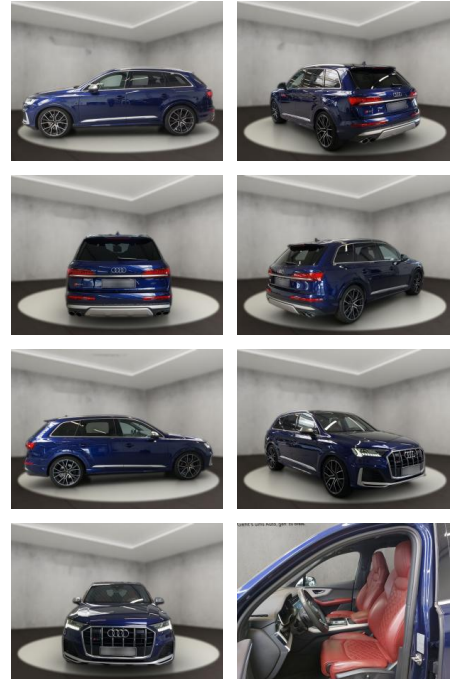

AH54-09875 **Angebotsnr.:**

Erstzulassung:	Kilometer:	Farbe:	Leistung:	Kraftstoffart:
19.10.2020	64.448	Blau	320 kW / 435 PS	Diesel

PREIS
69.290 €

FINANZIERUNGSBEISPIEL
Laufzeit: 72 Monate Anzahlung: 25 %
Basis-Finanzierung:* Mtl. Rate:
Zielraten-Finanzierung:** **587 €**