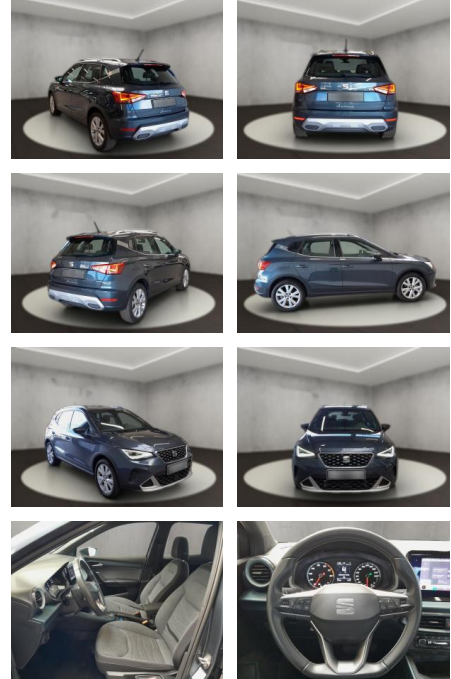

Seat Arona 1.0 TSI Xperience OPF (EURO 6d)

AH54-10324 **Angebotsnr.:**

Erstzulassung:	Kilometer:	Farbe:	Leistung:	Kraftstoffart:
28.04.2022	24.559	Grau	81 kW / 110 PS	Benzin

PREIS
22.110 €

FINANZIERUNGSBEISPIEL
Laufzeit: 72 Monate Anzahlung: 25 %
Basis-Finanzierung:* Mtl. Rate:
Zielraten-Finanzierung:** **187 €**

Multimedia

- Radio
- Navigation mit Bildschirm
- Bluetooth
- SEAT Media-System Touch Colour

- SEAT Media-System Touch Colour: Bluetooth-Schnittstelle mit Freisprecheinrichtung integriert
- SEAT Media-System Touch Colour: Radioempfang digital (DAB+)
- SEAT Media-System Touch Colour: USB-Schnittstelle vorn (2-fach)
- Sprachsteuerungs-System
- Ausstattungs-Paket: Pro: Bluetooth-Schnittstelle mit Freisprecheinrichtung integriert
- Apple CarPlay und Android Auto
- Ausstattungs-Paket: Pro: USB-Schnittstelle vorn (2-fach)
- *Technik &