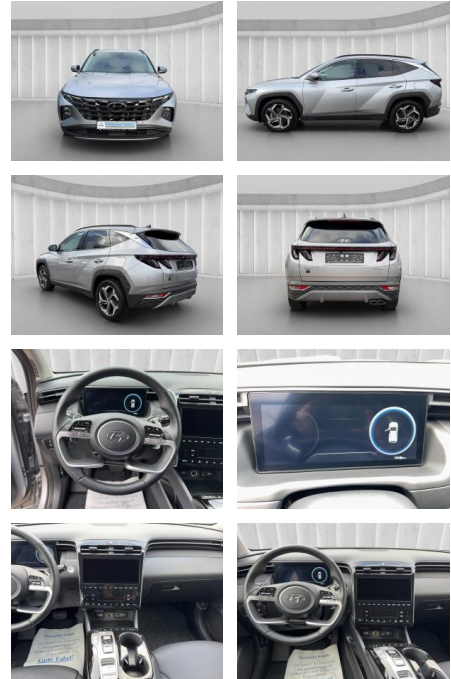

Ihr Ansprechpartner

Frau Saskia Sibbing
E-Mail: sibbing@autohaus-wallmeier.com
Telefon: 02565 4058492

Wallmeier Selected
Gronauer Str.182 - 48599 Gronau - Tel.: 02562 / 9924240

Hyundai Tucson Prime 1.6 CRDI DCT ECS*360°Kamer...

AM12-61652 **Angebotsnr.:**

VERKAUFT

Erstzulassung: 13.12.2023   **Kilometer:** 19.500   **Farbe:** Silber   **Leistung:** 100 kW / 136 PS   **Kraftstoffart:** Diesel

PREIS
34.670 €

FINANZIERUNGSBEISPIEL
Laufzeit: 72 Monate   Anzahlung: 25 %
Basis-Finanzierung:*   Mtl. Rate:
Zielraten-Finanzierung:** **294 €**

* Basisfinanzierung: Anzahlung: 8.668 Euro, Laufzeit: 72 Monate, Nettodarlehen: 26.003 Euro, Gesamtbetrag: 40.903 Euro, Zinssätze: 7.71% Sollz. (gebunden), 7.99% eff.
** Zielratenfinanzierung: Anzahlung: 8.668 Euro, Laufzeit: 72 Monate, Nettodarlehen: 26.003 Euro, Zielrate: 17.335 Euro, Gesamtbetrag: 43.327 Euro, Zinssätze: 7.71% Sollz. (gebunden), 7.99% eff.,

Vermittlung für: Santander Consumer Bank
Repräsentatives Beispiel gem. § 17 Abs. 4 PAngV. Diese Finanzierungsangebote sind Beispiele. Gerne ermitteln wir für Sie Ihr individuelles Angebot.

Ausstattung

Sicherheit

- Abstandswarner
- Geschwindigkeitsbegrenzungsanlage
- Müdigkeitswarnsystem
- Notrufsystem
- Reifendruckkontrollsystem
- Totwinkel-Assistent
- PDC Park Distance Control hinten
- Elektronische Parkbremse
- Anti-Blockiersystem ABS
- Antischlupfregelung ASC+T
- elektronische Stabilitätskontrolle (ESP / DSP)
- Servolenkung
- Alarmanlage
- Regensensor
- Wegfahrsperre
- Kindersitzbefestigung
- PDC Park Distance Control vorne
- LED-Scheinwerfer
- Spurhalteassistent

• Notbremsassistent

Multimedia

- Android Auto
- CarPlay
- Induktionsladen für Smartphones
- Musikstreaming integriert
- Soundsystem
- USB
- Radio DAB
- Verkehrszeichenerkennung
- 360°-Kamera
- Sprachsteuerung
- Touchscreen
- Radio
- Freisprechen
- el. Sitzverstellung
- Navigation mit Bildschirm
- Bluetooth

Komfort

- Sitzheizung hinten
- Berganfahrassistent
- Beheizbares Lenkrad
- Fernlichtassistent
- Elektrische Heckklappe
- 3-Zonen-Klimaautomatik
- Front-, Seiten- und weitere Airbags
- Innenspiegel automatisch abblendend
- Lederlenkrad
- Adaptives Fahrwerk
- Zentralverriegelung
- Fernbedienung Zentralverriegelung
- Bordcomputer
- Automatik
- Keyless Entry

Interieur

- Ambiente Licht
- Lederpolsterung
- Multifunktionslenkrad

STÄNDIG ÜBER 15.000 FAHRZEUGE IM BESTAND!