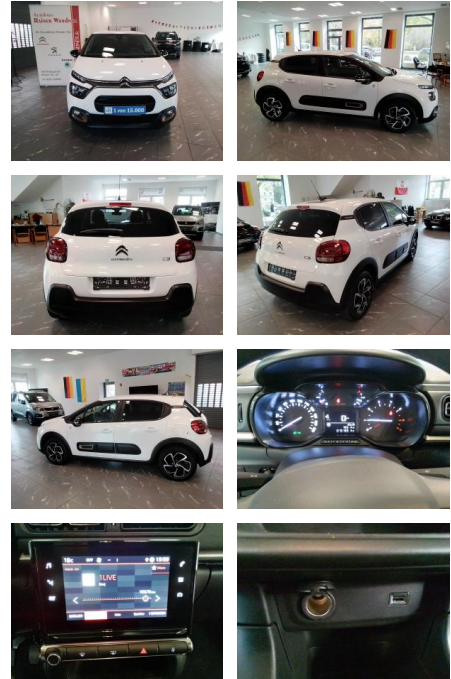

Ihr Ansprechpartner

Herr Jonas Wallmeier

E-Mail: j.wallmeier@autohaus-wallmeier.com
Telefon: 02562 9924240

Wallmeier Selected
Gronauer Str.182 - 48599 Gronau - Tel.: 02562 / 9924240

Citroën C3 Pure Tech 83 S&S C-SERIES

RW01-FG2411-AGB0300

Erstzulassung:	Kilometer:	Farbe:	Leistung:	Kraftstoffart:
08.02.2023	14.821		61 kW / 83 PS	Benzin

PREIS
15.780 €

FINANZIERUNGSBEISPIEL

Laufzeit: 72 Monate Anzahlung: 25 %
Basis-Finanzierung:* Mtl. Rate:
Zielraten-Finanzierung:** **134 €**