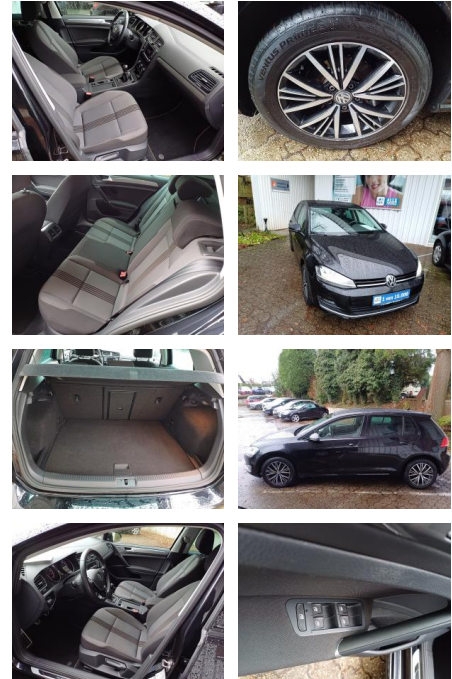

## Volkswagen Golf VII 1.2 TSI Allstar NAVI\*XENON\*P...

FL00-R6651R2Angebotsnr.:

**Erstzulassung:** 21.02.2017    **Kilometer:** 57.900    **Farbe:** Schwarz    **Leistung:** 81 kW / 110 PS    **Kraftstoffart:** Benzin