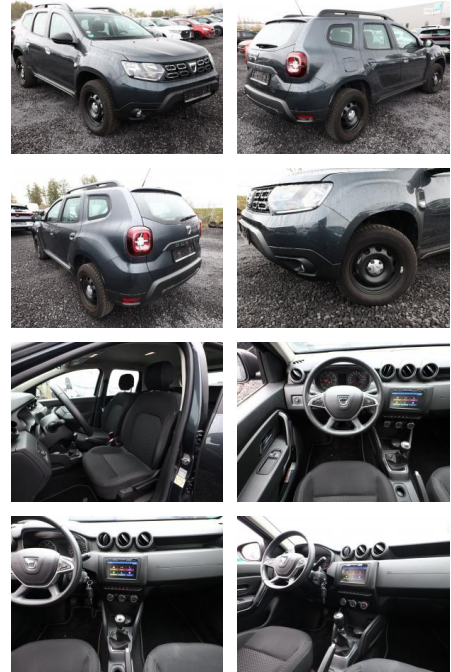

AT27-GW-ABO707gebotsnr.:

Erstzulassung:	Kilometer:	Farbe:	Leistung:	Kraftstoffart:
22.05.2020	17.450	Grau	74 kW / 101 PS	Benzin

PREIS
16.630 €

FINANZIERUNGSBEISPIEL

Laufzeit: 72 Monate Anzahlung: 25 %
Basis-Finanzierung:* Mtl. Rate:
Zielraten-Finanzierung:** **141 €**