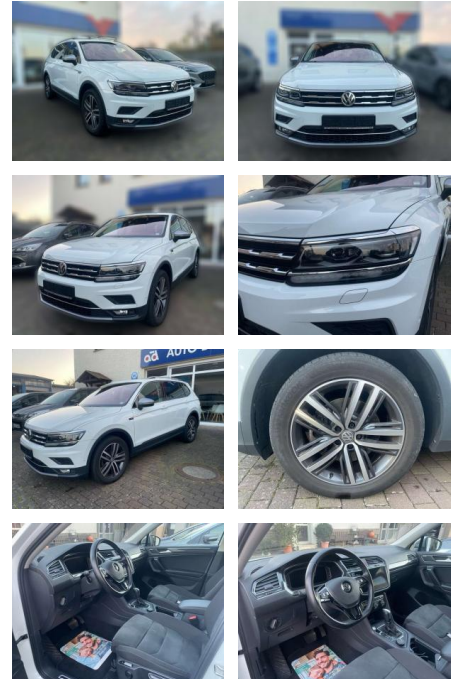

## Volkswagen Tiguan Allspace Highline

AW51-4388122Angebotsnr.:

Erstzulassung:	Kilometer:	Farbe:	Leistung:	Kraftstoffart:
01.09.2021	63.062	Weiß	147 kW / 200 PS	Benzin

**PREIS**  
**38.070 €**

**FINANZIERUNGSBEISPIEL**  
Laufzeit: 72 Monate      Anzahlung: 25 %  
Basis-Finanzierung:\*      Mtl. Rate:  
Zielraten-Finanzierung:\*\* **322 €**