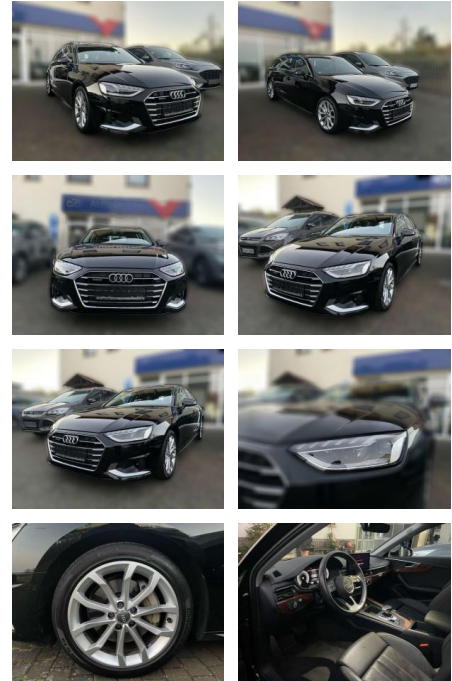

## Audi A4

AW51-90873756 Angebotsnr.:

Erstzulassung:	Kilometer:	Farbe:	Leistung:	Kraftstoffart:
01.05.2020	73.969	Schwarz	180 kW / 245 PS	Benzin

**PREIS**  
**35.080 €**