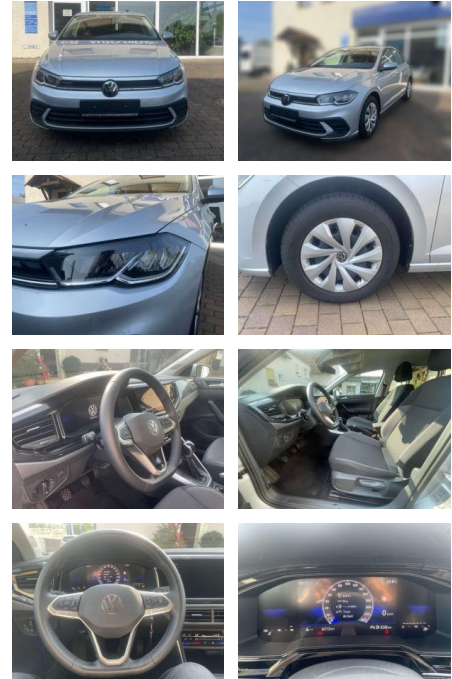

Ihr Ansprechpartner

Herr Jonas Wallmeier

E-Mail: j.wallmeier@autohaus-wallmeier.com

Telefon: 02562 9924240

Wallmeier Selected
Gronauer Str.182 - 48599 Gronau - Tel.: 02562 / 9924240

Volkswagen Polo

AW51-19070078 **Angebotsnr.:**

Erstzulassung:	Kilometer:	Farbe:	Leistung:	Kraftstoffart:
01.12.2023	6.212	Grau	59 kW / 80 PS	Benzin

PREIS
20.510 €

FINANZIERUNGSBEISPIEL

Laufzeit: 72 Monate Anzahlung: 25 %
Basis-Finanzierung:* Mtl. Rate:
Zielraten-Finanzierung:** **174 €**