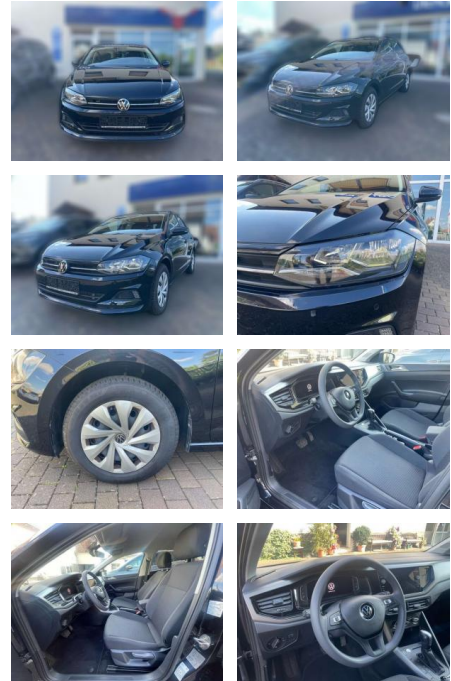

Erstzulassung:	Kilometer:	Farbe:	Leistung:	Kraftstoffart:
01.04.2021	33.988	Schwarz	70 kW / 95 PS	Benzin

PREIS
19.000 €

FINANZIERUNGSBEISPIEL
Laufzeit: 72 Monate Anzahlung: 25 %
Basis-Finanzierung:* Mtl. Rate:
Zielraten-Finanzierung:** **161 €**