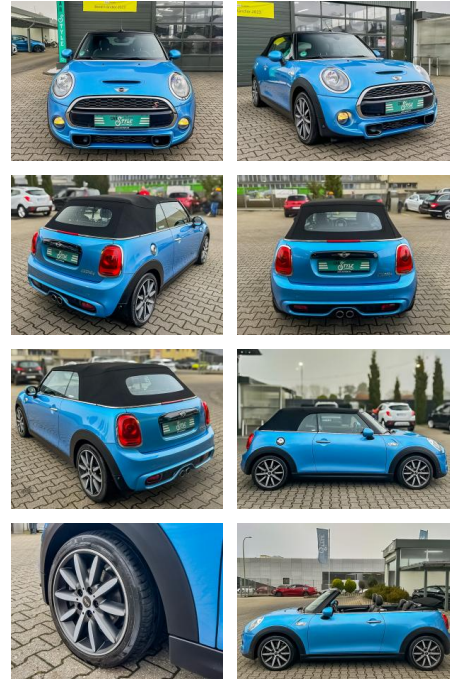

Ihr Ansprechpartner

Herr Jonas Wallmeier

E-Mail: j.wallmeier@autohaus-wallmeier.com
Telefon: 02562 9924240

Wallmeier Selected
Gronauer Str.182 - 48599 Gronau - Tel.: 02562 / 9924240

MINI Cooper S Cabrio NAVI R.CAM SHZ KLIMA

CS01-FO2411388 Angebotsnr.:

Erstzulassung:	Kilometer:	Farbe:	Leistung:	Kraftstoffart:
28.04.2017	66.000	Blau	141 kW / 192 PS	Benzin

PREIS
19.710 €

FINANZIERUNGSBEISPIEL

Laufzeit: 72 Monate Anzahlung: 25 %
Basis-Finanzierung:* Mtl. Rate:
Zielraten-Finanzierung:** **167 €**