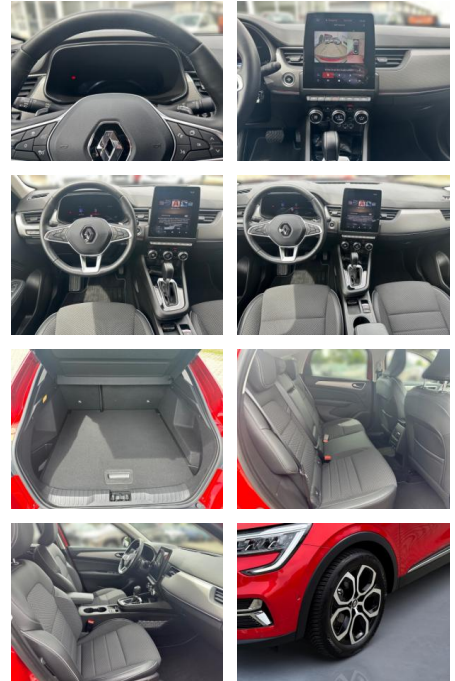

Ihr Ansprechpartner

Frau Saskia Sibbing
E-Mail: sibbing@autohaus-wallmeier.com
Telefon: 02565 4058492

Wallmeier Selected
Gronauer Str.182 - 48599 Gronau - Tel.: 02562 / 9924240

Renault Arkana Intens 1.3 TCe 140 +NAVI+LED

AL33-314991L Angebotsnr.:

Erstzulassung: 01.08.2022   **Kilometer:** 14.035   **Farbe:**   **Leistung:** 103 kW / 140 PS   **Kraftstoffart:** Benzin

PREIS
25.670 €

FINANZIERUNGSBEISPIEL
Laufzeit: 72 Monate   Anzahlung: 25 %
Basis-Finanzierung:*   Mtl. Rate:
Zielraten-Finanzierung:**   **217 €**

* Basisfinanzierung: Anzahlung: 6.418 Euro, Laufzeit: 72 Monate, Nettodarlehen: 19.253 Euro, Gesamtbetrag: 30.285 Euro, Zinssätze: 7.71% Sollz. (gebunden), 7.99% eff.
** Zielratenfinanzierung: Anzahlung: 6.418 Euro, Laufzeit: 72 Monate, Nettodarlehen: 19.253 Euro, Zielrate: 12.835 Euro, Gesamtbetrag: 32.080 Euro, Zinssätze: 7.71% Sollz. (gebunden), 7.99% eff.,

Vermittlung für: Santander Consumer Bank
Repräsentatives Beispiel gem. § 17 Abs. 4 PAngV. Diese Finanzierungsangebote sind Beispiele. Gerne ermitteln wir für Sie Ihr individuelles Angebot.

Ausstattung

Sicherheit

- ABS
- Airbag
- Beifahrer-Airbag
- Wegfahrsperre
- Seitenairbags
- ESP
- Antriebsschlupfregelung
- Reifendruckkontrolle
- Traktionskontrolle
- Kopfairbag
- Kindersitzbefestigung
- Notrufsystem
- Pannenset
- Notrad
- Isofix Beifahrersitz
- AirbagHinten
- Entertainment: Navigationssystem
- Soundsystem
- Radio
- Telefonvorbereitung

- AUX-In
- USB-Anschluss
- MP3
- Bluetooth
- Freisprecheinrichtung
- Apple CarPlay
- Android Auto
- Sprachsteuerung
- DAB
- Touchscreen
- Induktionsladen für Smartphones
- Musikstreaming

Komfort

- Klimaautomatik
- Servolenkung
- Zentralverriegelung
- Elektrischer Fensterheber
- Leder Ausstattung
- Sitzheizung
- Elektrische Aussenspiegel

- Teilbare Rucksitzlehne
- Tempomat
- Multifunktionslenkrad
- Keyless Go Startfunktion
- Innenspiegel autom. abblendbar
- Mittelarmlehne
- Innenraumfilter
- Lenksäule einstellbar
- ParkDistanceControl vorne und hinten
- Keyless Entry
- Lederlenkrad
- Geschwindigkeitsbegrenzungsanlage
- Funkfernbedienung
- Sicht: LED-Hauptscheinwerfer
- LED-Tagfahrlicht
- 360 Grad Kamera
- LED-Rueckleuchten
- Nebelscheinwerfer
- Colorverglasung
- Aussenspiegel beheizbar

STÄNDIG ÜBER 15.000 FAHRZEUGE IM BESTAND!