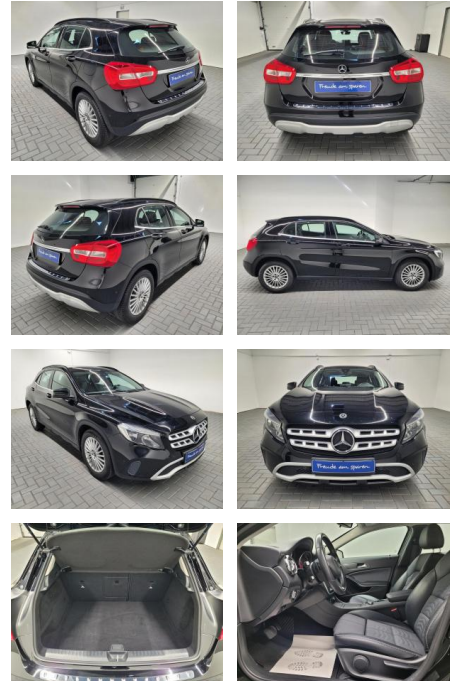

Ihr Ansprechpartner

Herr Jonas Wallmeier

E-Mail: j.wallmeier@autohaus-wallmeier.com
Telefon: 02562 9924240

Wallmeier Selected
Gronauer Str.182 - 48599 Gronau - Tel.: 02562 / 9924240

Mercedes-Benz GLA 180 "Style Navi/SHZ/PDC/Tempom...

AM35-26146 **Angebotsnr.:**

Erstzulassung:	Kilometer:	Farbe:	Leistung:	Kraftstoffart:
12.02.2019	97.550		90 kW / 122 PS	Benzin

PREIS
26.310 €

FINANZIERUNGSBEISPIEL

Laufzeit: 72 Monate Anzahlung: 25 %
Basis-Finanzierung:* Mtl. Rate:
Zielraten-Finanzierung:** **223 €**