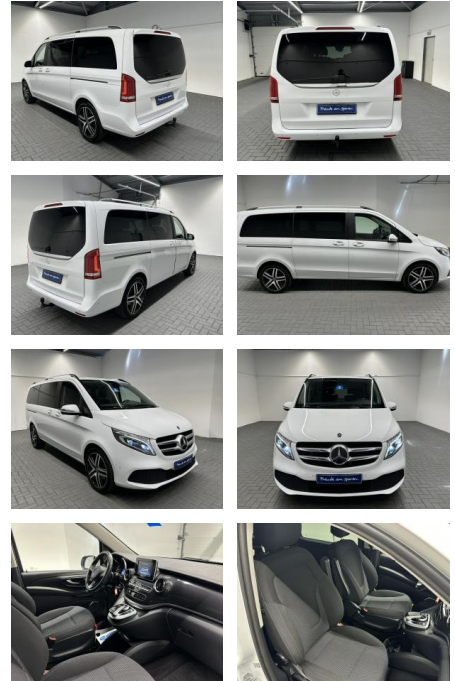

## Mercedes-Benz V 300 lang LED/Distronic/AHK/Burme...

AM35-26403 **Angebotsnr.:**

Erstzulassung:	Kilometer:	Farbe:	Leistung:	Kraftstoffart:
12.07.2019	66.000		176 kW / 239 PS	Diesel

**PREIS**  
**60.010 €**