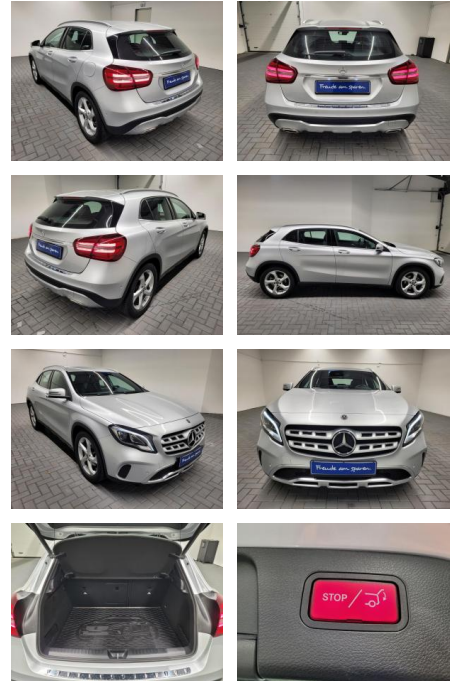

Ihr Ansprechpartner

Frau Saskia Sibbing
E-Mail: sibbing@autohaus-wallmeier.com
Telefon: 02565 4058492

Wallmeier Selected
Gronauer Str.182 - 48599 Gronau - Tel.: 02562 / 9924240

Mercedes-Benz GLA 180 LED/Navi/SHZ/Kamera/18-Zol...

AM35-25613 **Angebotsnr.:**