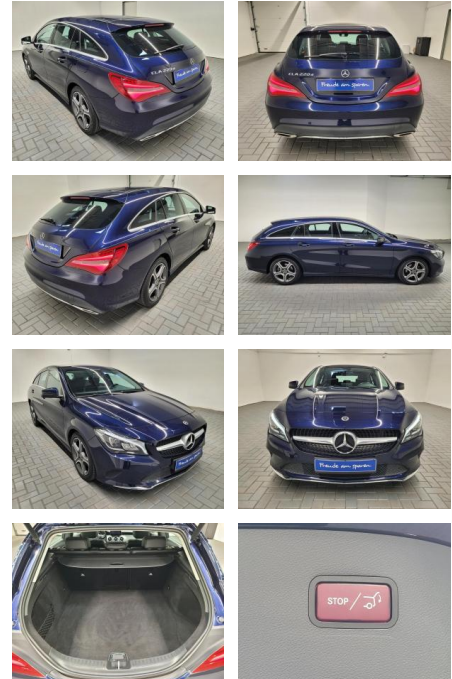

Ihr Ansprechpartner

Frau Saskia Sibbing
E-Mail: sibbing@autohaus-wallmeier.com
Telefon: 02565 4058492

Wallmeier Selected
Gronauer Str.182 - 48599 Gronau - Tel.: 02562 / 9924240

Mercedes-Benz CLA 220 "220d Shooting Brake LED/N...

AM35-29066 **Angebotsnr.:**

Erstzulassung:	Kilometer:	Farbe:	Leistung:	Kraftstoffart:
29.05.2017	66.650		130 kW / 177 PS	Diesel

PREIS
30.500 €

FINANZIERUNGSBEISPIEL

Laufzeit: 72 Monate Anzahlung: 25 %
Basis-Finanzierung:* Mtl. Rate:
Zielraten-Finanzierung:** **258 €**