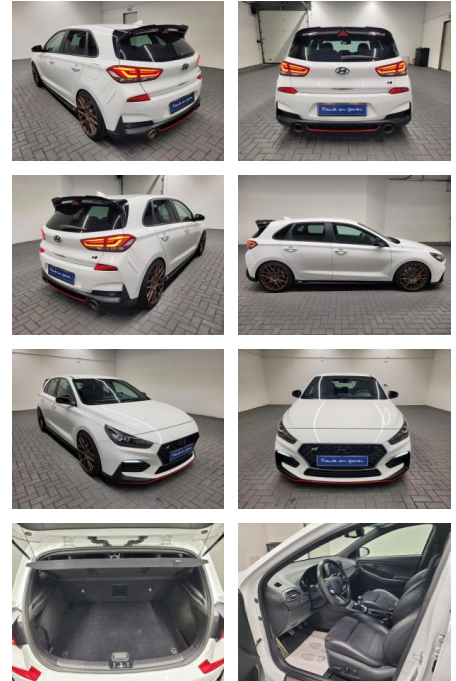

## Hyundai i30 "N Performance LED/Navi/Keyless

AM35-29160 **Angebotsnr.:**

Erstzulassung:	Kilometer:	Farbe:	Leistung:	Kraftstoffart:
04.12.2019	69.550		202 kW / 275 PS	Benzin

**PREIS**  
**28.760 €**

**FINANZIERUNGSBEISPIEL**  
Laufzeit: 72 Monate      Anzahlung: 25 %  
Basis-Finanzierung:\*      Mtl. Rate:  
Zielraten-Finanzierung:\*\* **244 €**